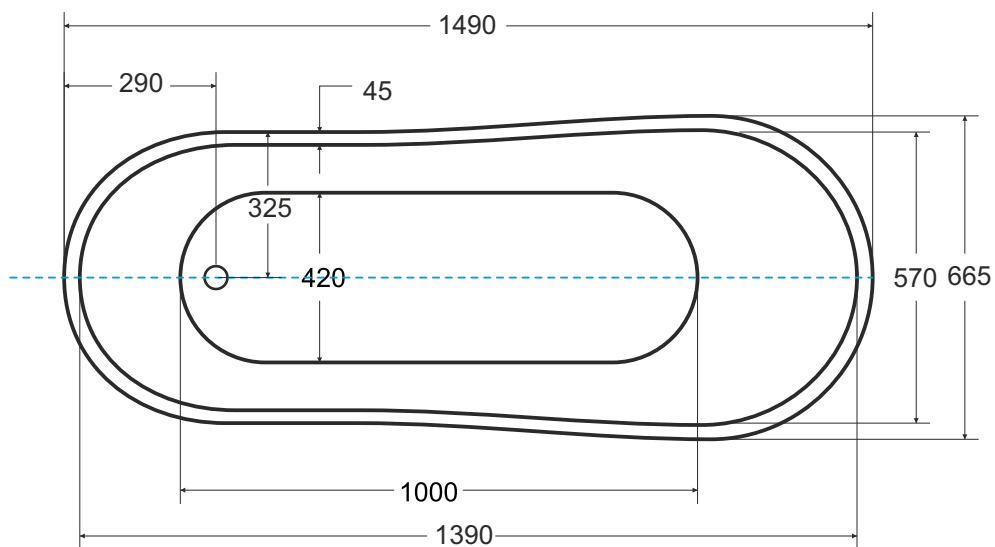

Wanna wolnostojąca **GLORIA** 150 x 66 cm

Więcej informacji: www.besco.eu