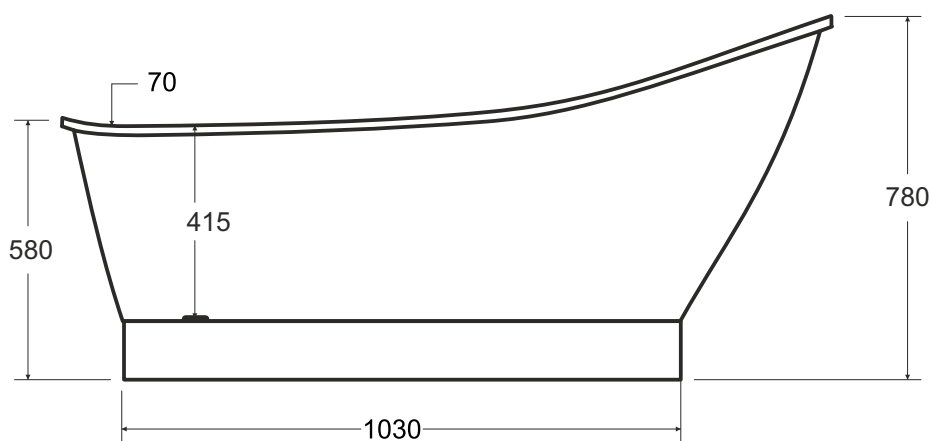

Wanna wolnostojąca **GLORIA** 150 x 66 cm

Więcej informacji: www.besco.eu